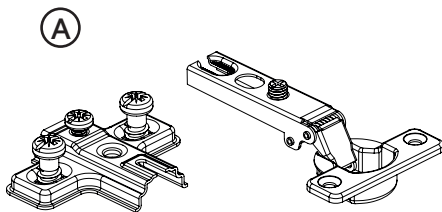

SK: Návod na montáž

SL: Navodila za sestavljanje

SV: Monteringsanvisning

Video
Tutorial

www.juwel-aquarium.com/sbx_vision

INCLUDED

4x

20x

3x

8x

4x

12x

2x

TOP VIEW

1

SBX Vision 180