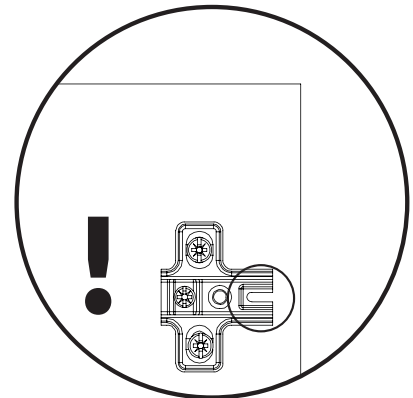

SBX Vision 450