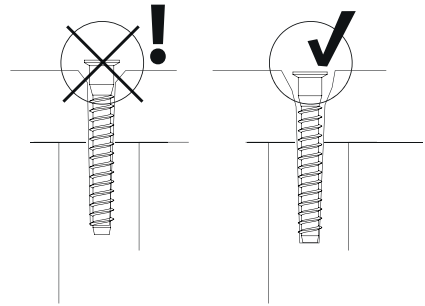

SK: Návod na montáž

SL: Navodila za sestavljanje

SV: Monteringsanvisning

Video
Tutorial

www.juwel-aquarium.com/sbx_vision

INCLUDED

4x

20x