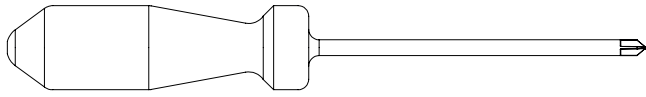

SK: Návod na montáž

SL: Navodila za sestavljanje

SV: Monteringsanvisning

Video
Tutorial

www.juwel-aquarium.com/sbx_vision

INCLUDED

4x

20x

3x

8x

4x

12x

2x

TOP VIEW

1

SBX Vision 180