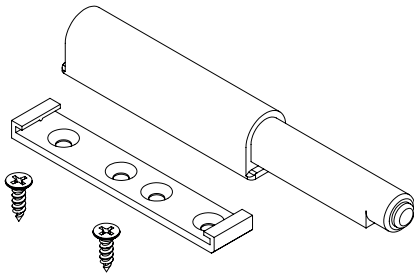

SK: Návod na montáž

SL: Navodila za sestavljanje

SV: Monteringsanvisning

Video
Tutorial

www.juwel-aquarium.com/sbx_vision

INCLUDED

4x

20x

3x

8x

4x

12x

2x

TOP VIEW

1

SBX Vision 180