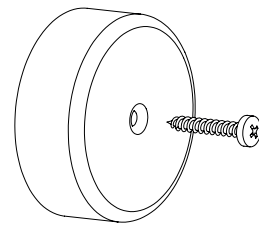

SK: Návod na montáž

SL: Navodila za sestavljanje

SV: Monteringsanvisning

Video
Tutorial

www.juwel-aquarium.com/sbx_vision

INCLUDED

4x

20x

3x

8x

4x

12x

2x

TOP VIEW

1

SBX Vision 180