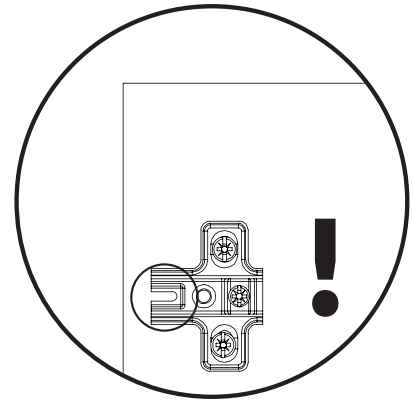

SK: Návod na montáž

SL: Navodila za sestavljanje

SV: Monteringsanvisning

Video
Tutorial

www.juwel-aquarium.com/sbx_vision

INCLUDED

4x

20x

3x

8x

4x

12x

2x

TOP VIEW

1

SBX Vision 180