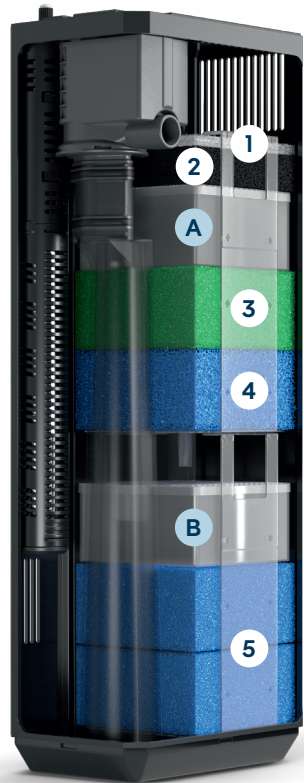

JUWEL®

Wechselintervalle Filtermedien

Change filter media
Change de matériaux de filtrage
Замените фильтрующий материал

BioFlow **M** **L** **XL** 3.0/6.0/8.0

Filter Media

BioPad

Filterwatte
Filter floss
Ouate filtrante
Фильтровальная вата

Nitrax

Nitratentferner
Nitrate remover
Mousse anti-nitrates
Удалитель нитратов

2
Months

» alle 2 Monate / every 2 months / tous les 2 mois / каждые 2 месяца

BioPlus Coarse

Grobporiger Filterschwamm
Coarse-pored filter sponge
Mousse filtrante à gros pores
Грубая фильтрующая губка